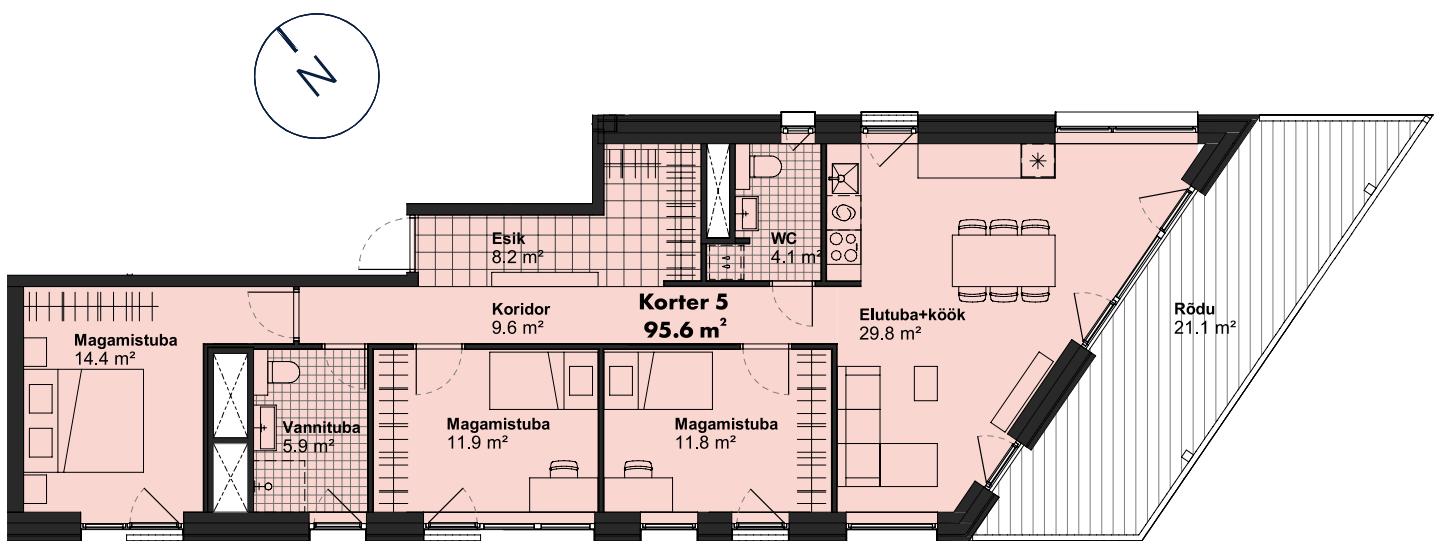

# 5

KORRUS / Floor

2

TUBE / Rooms

4

SUURUS / Size

95.6 m<sup>2</sup>

RÕDU / Terrace

22.1 m<sup>2</sup>

2 KORRUS / 2nd Floor