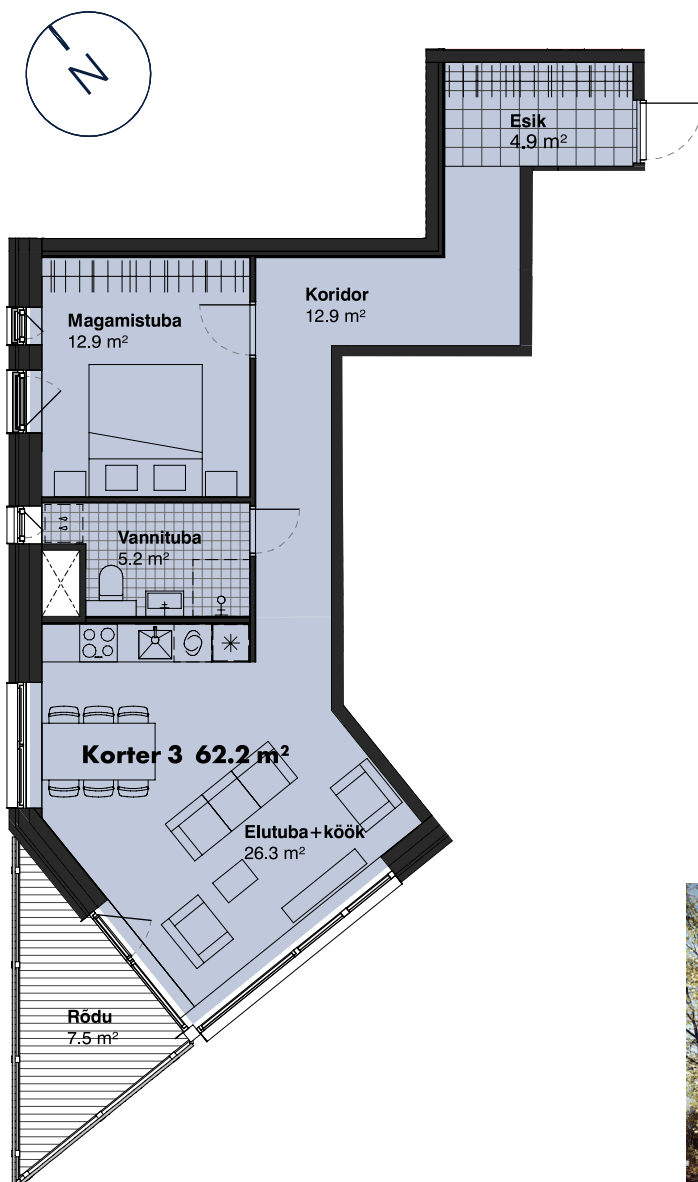

# 43B

KORTER / Apartment

KORRUS / Floor

TUBE / Rooms

SUURUS / Size

RÕDU / Terrace

# 3

1

2

62.2 m<sup>2</sup>

7.5 m<sup>2</sup>

1 KORRUS / 1st Floor