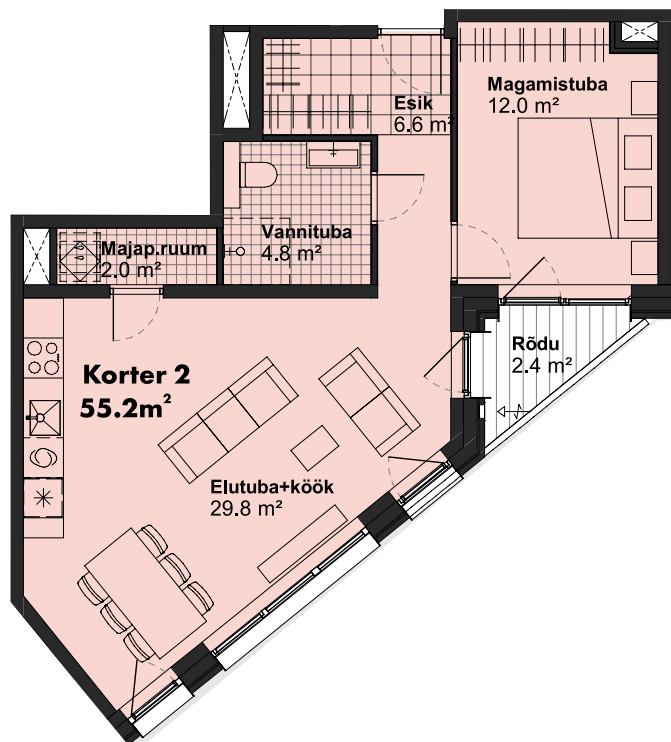

Pärnu mnt

43B

KORTER / Apartment

KORRUS / Floor

TUBE / Rooms

SUURUS / Size

RÕDU / Terrace

2

1

2

55.2 m²

2.4 m²

1 KORRUS / 1st Floor