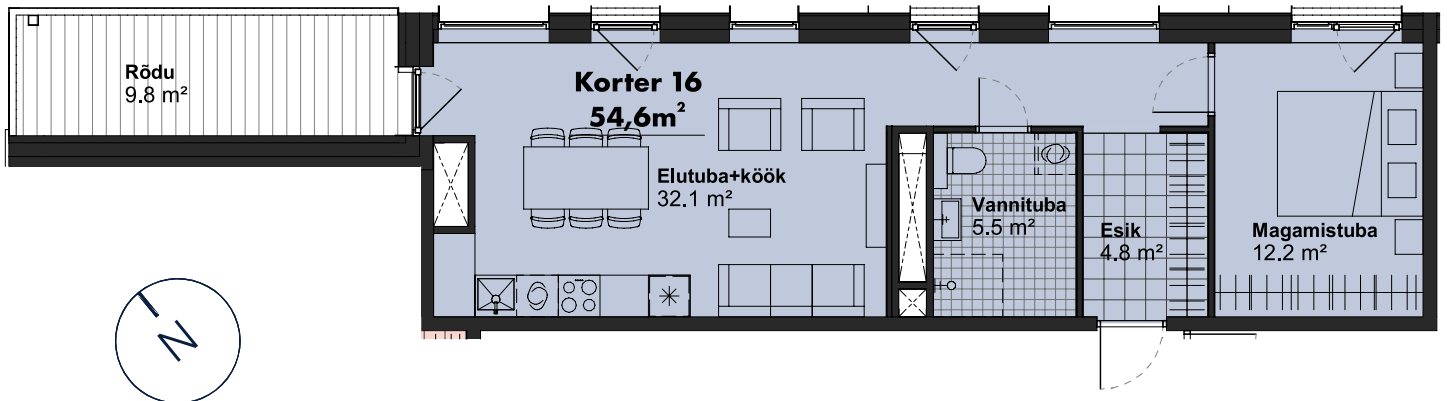

# 16

KORRUS / Floor

4

TUBE / Rooms

2

SUURUS / Size

54.6 m<sup>2</sup>

RÕDU / Terrace

9.8 m<sup>2</sup>

4 KORRUS / 4th Floor