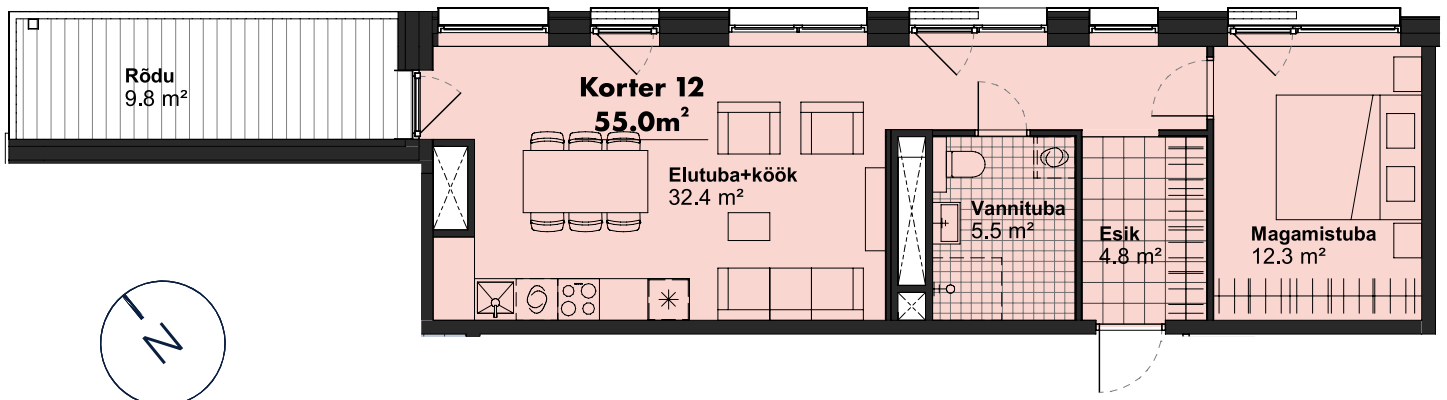

Pärnu mnt

43B

KORTER / Apartment

12

KORRUS / Floor

4

TUBE / Rooms

2

SUURUS / Size

55.0 m²

RÕDU / Terrace

9.8 m²

3 KORRUS / 3rd Floor