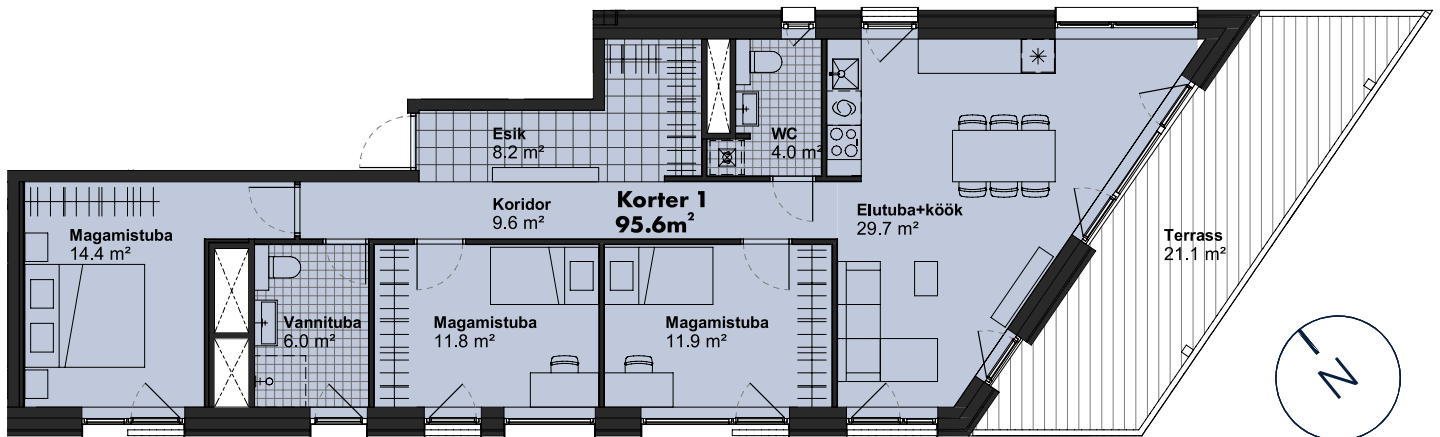

Pärnu mnt

43B

KORTER / Apartment

KORRUS / Floor

TUBE / Rooms

SUURUS / Size

RÕDU / Terrace

1

1

4

95.6 m²

21.1 m²

1 KORRUS / 1st Floor