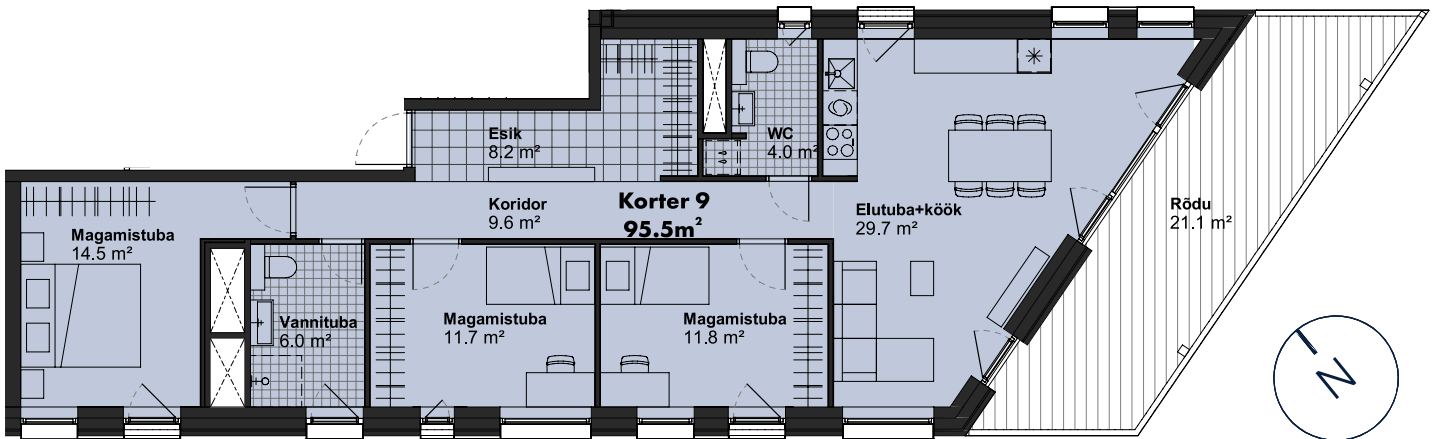

Pärnu mnt

43B

KORTER / Apartment

9

KORRUS / Floor

3

TUBE / Rooms

4

SUURUS / Size

95.5 m²

RÕDU / Terrace

21.1 m²

3 KORRUS / 3rd Floor