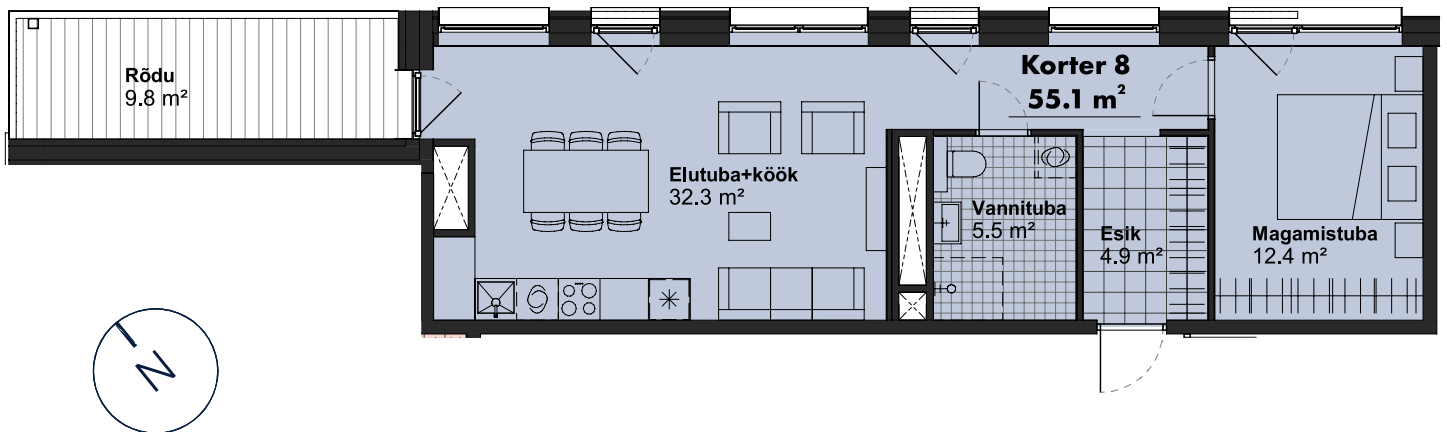

# 43B

KORTER / Apartment

**8**

KORRUS / Floor

2

TUBE / Rooms

2

SUURUS / Size

55.1 m<sup>2</sup>

RÕDU / Terrace

9.8 m<sup>2</sup>

2 KORRUS / 2nd Floor