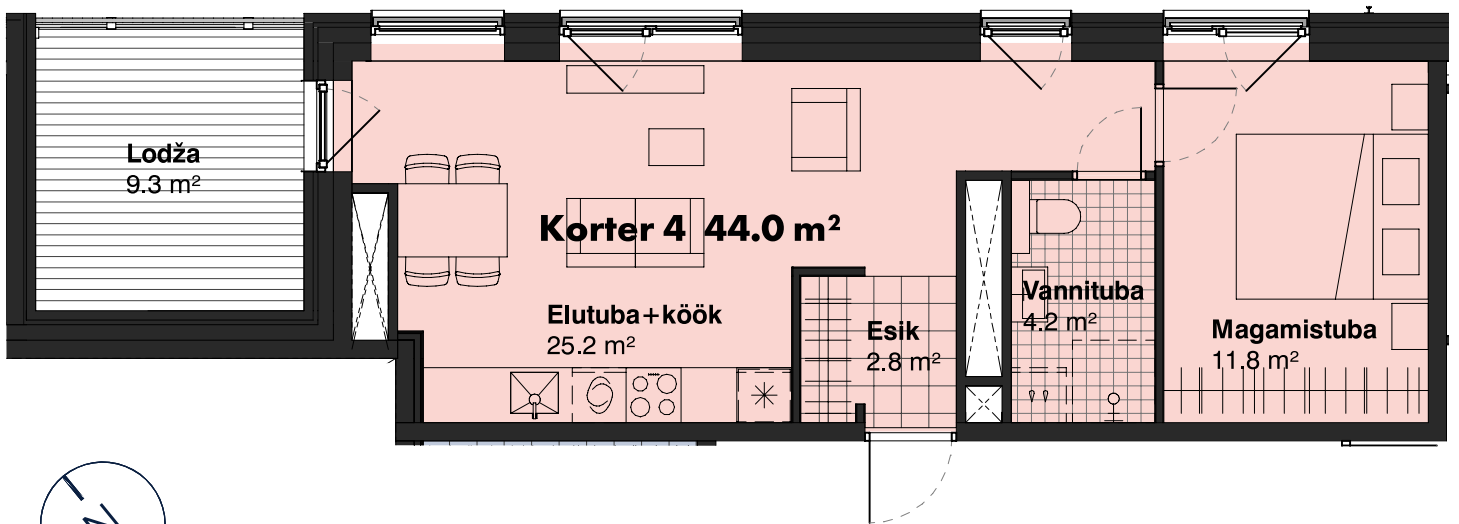

Pärnu mnt

43B

KORTER / Apartment

4

KORRUS / Floor

1

TUBE / Rooms

2

SUURUS / Size

44.1 m²

RÕDU / Terrace

9.3 m²

1 KORRUS / 1st Floor